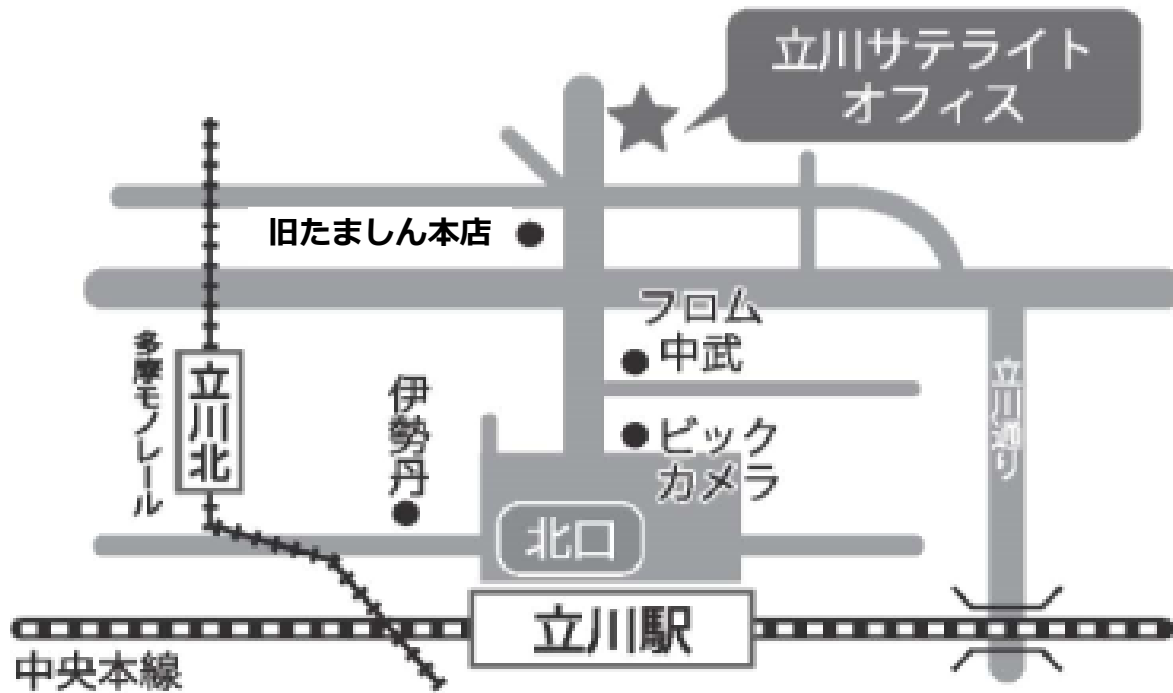

多摩相談室(立川サテライトオフィス)の場所

JR立川駅 徒歩4分

(旧たましん本店を過ぎてすぐ。)

立川市曙町2-3 2-3

立川三和ビル 602号